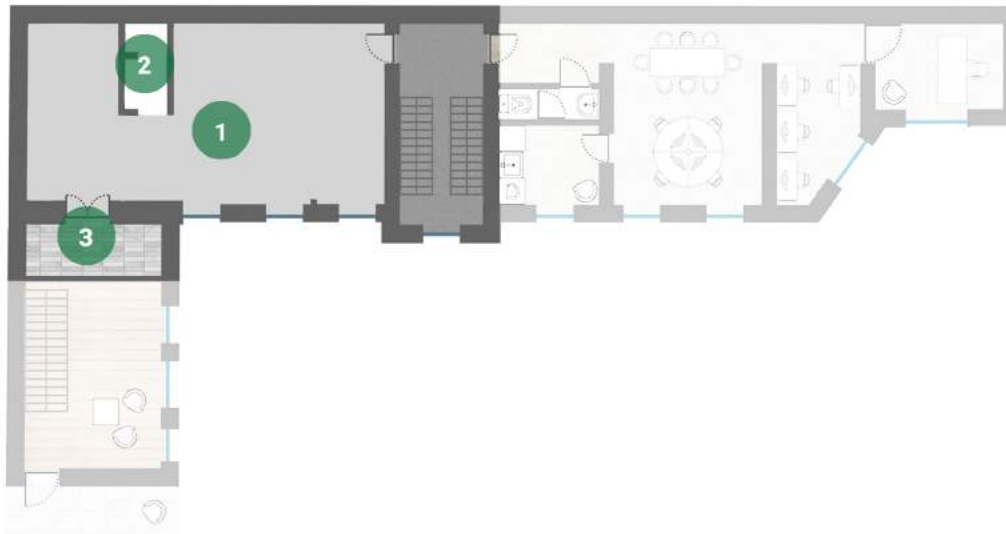

PIĘTRO I

1. Pomieszczenie biurowe 54,04 m²

2. WC 3,34 m²

3. Taras 8,06 m²

ZIELONA
GREEN OFFICE

PUM 57,38 m

Taras 8,06 m²

Czynsz: 35,00 zł/m²