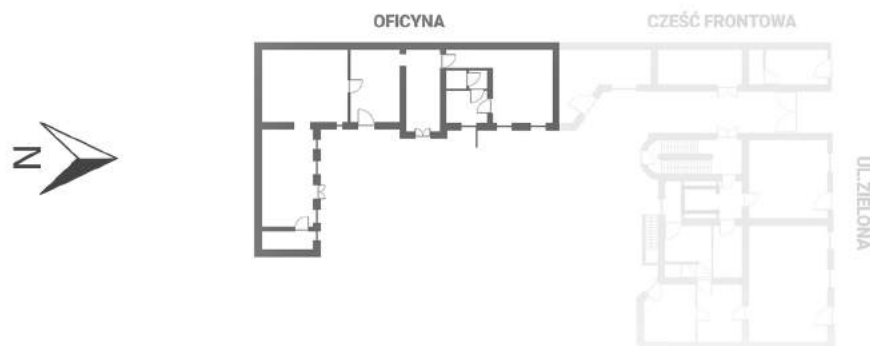

PIĘTRO I

1. Pomieszczenie biurowe 54,04 m²

2. WC 3,34 m²

3. Taras 8,06 m²

ZIELONA
GREEN OFFICE

PUM 57,38 m

Taras 8,06 m²

Czynsz: 35,00 zł/m²